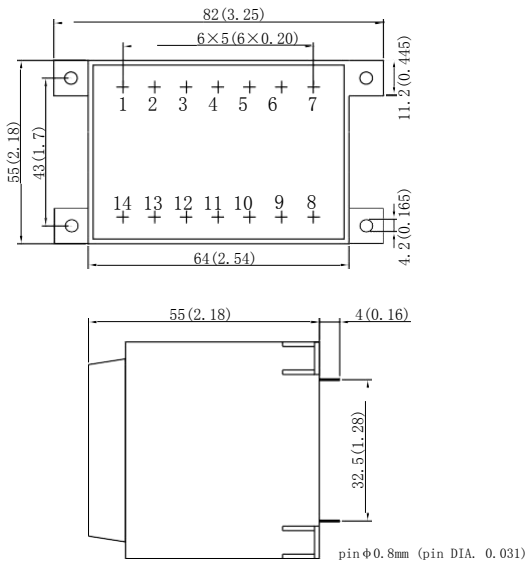

GW-EI60-30-30VA

Frequency 50/60 HZ

Split-bobbin

Temperature class ta 40°C/B

Weight : 0.75kg

Mechanical(The dimensions in the catalogue are just for reference, all subject to original samples !)

Schematics

Primary (V)	Secondary (V/mA)	No-Load Voltage(V)	Part Number
230	6/5000	6.90	GWEI60-30VA-01A
230	9/3333	10.30	GWEI60-30VA-02A
230	12/2500	13.80	GWEI60-30VA-03A
230	15/2000	17.20	GWEI60-30VA-04A
230	18/1667	20.80	GWEI60-30VA-05A
230	24/1250	27.70	GWEI60-30VA-06A
230	2x6/2500	2x6.90	GWEI60-30VA-07A
230	2x9/1667	2x10.30	GWEI60-30VA-08A
230	2x12/1250	2x13.80	GWEI60-30VA-09A
230	2x15/1000	2x17.20	GWEI60-30VA-10A
230	2x18/833	2x20.80	GWEI60-30VA-11A
230	2x24/625	2x27.70	GWEI60-30VA-12A
115	6/5000	6.90	GWEI60-30VA-13A
115	9/3333	10.30	GWEI60-30VA-14A
115	12/2500	13.80	GWEI60-30VA-15A
115	15/2000	17.20	GWEI60-30VA-16A
115	18/1667	20.80	GWEI60-30VA-17A
115	24/1250	27.70	GWEI60-30VA-18A
115	2x6/2500	2x6.90	GWEI60-30VA-19A
115	2x9/1667	2x10.30	GWEI60-30VA-20A
115	2x12/1250	2x13.80	GWEI60-30VA-21A
115	2x15/1000	2x17.20	GWEI60-30VA-22A
115	2x18/833	2x20.80	GWEI60-30VA-23A
115	2x24/625	2x27.70	GWEI60-30VA-24A
2x115	6/5000	6.90	GWEI60-30VA-25A
2x115	9/3333	10.30	GWEI60-30VA-26A
2x115	12/2500	13.80	GWEI60-30VA-27A
2x115	15/2000	17.20	GWEI60-30VA-28A
2x115	18/1667	20.80	GWEI60-30VA-29A
2x115	24/1250	27.70	GWEI60-30VA-30A
2x115	2x6/2500	2x6.90	GWEI60-30VA-31A
2x115	2x9/1667	2x10.30	GWEI60-30VA-32A
2x115	2x12/1250	2x13.80	GWEI60-30VA-33A
2x115	2x15/1000	2x17.20	GWEI60-30VA-34A
2x115	2x18/833	2x20.80	GWEI60-30VA-35A
2x115	2x24/625	2x27.70	GWEI60-30VA-36A