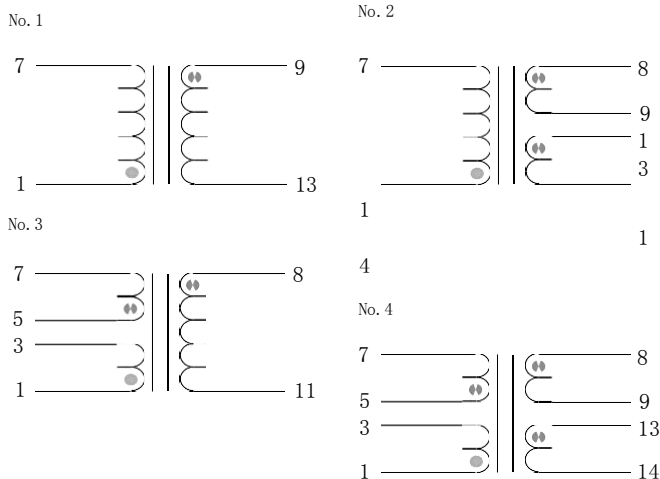

GW-EI60-30-30VA

Frequency 50/60 HZ

Split-bobbin

Temperature class ta 40°C/B

Weight : 0.75kg

Mechanical(The dimensions in the catalogue are just for reference, all subject to original samples !)

Schematics

Primary (V)	Secondary (V/mA)	No-Load Voltage(V)	Part Number
230	6/5000	6.90	GWEI60-30VA-01A
230	9/3333	10.30	GWEI60-30VA-02A
230	12/2500	13.80	GWEI60-30VA-03A
230	15/2000	17.20	GWEI60-30VA-04A
230	18/1667	20.80	GWEI60-30VA-05A
230	24/1250	27.70	GWEI60-30VA-06A
230	2x6/2500	2x6.90	GWEI60-30VA-07A
230	2x9/1667	2x10.30	GWEI60-30VA-08A
230	2x12/1250	2x13.80	GWEI60-30VA-09A
230	2x15/1000	2x17.20	GWEI60-30VA-10A
230	2x18/833	2x20.80	GWEI60-30VA-11A
230	2x24/625	2x27.70	GWEI60-30VA-12A
115	6/5000	6.90	GWEI60-30VA-13A
115	9/3333	10.30	GWEI60-30VA-14A
115	12/2500	13.80	GWEI60-30VA-15A
115	15/2000	17.20	GWEI60-30VA-16A
115	18/1667	20.80	GWEI60-30VA-17A
115	24/1250	27.70	GWEI60-30VA-18A
115	2x6/2500	2x6.90	GWEI60-30VA-19A
115	2x9/1667	2x10.30	GWEI60-30VA-20A
115	2x12/1250	2x13.80	GWEI60-30VA-21A
115	2x15/1000	2x17.20	GWEI60-30VA-22A
115	2x18/833	2x20.80	GWEI60-30VA-23A
115	2x24/625	2x27.70	GWEI60-30VA-24A
2x115	6/5000	6.90	GWEI60-30VA-25A
2x115	9/3333	10.30	GWEI60-30VA-26A
2x115	12/2500	13.80	GWEI60-30VA-27A
2x115	15/2000	17.20	GWEI60-30VA-28A
2x115	18/1667	20.80	GWEI60-30VA-29A
2x115	24/1250	27.70	GWEI60-30VA-30A
2x115	2x6/2500	2x6.90	GWEI60-30VA-31A
2x115	2x9/1667	2x10.30	GWEI60-30VA-32A
2x115	2x12/1250	2x13.80	GWEI60-30VA-33A
2x115	2x15/1000	2x17.20	GWEI60-30VA-34A
2x115	2x18/833	2x20.80	GWEI60-30VA-35A
2x115	2x24/625	2x27.70	GWEI60-30VA-36A