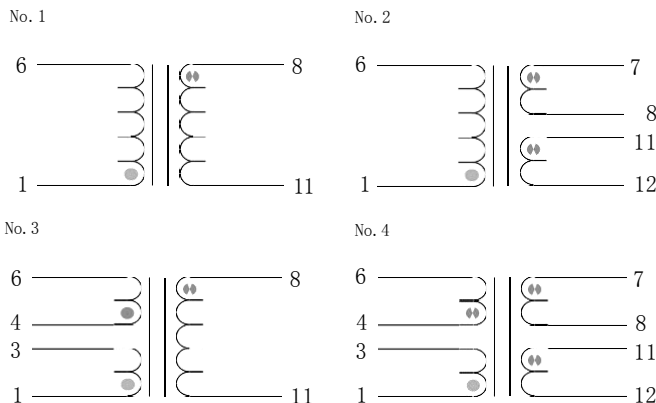

GW-EI42-20-7.0VA

Frequency 50/60 HZ
 Split-bobbin
 Temperature class ta 40°C/B
 Weight : 0.269kg
 Mechanical (The dimensions in the catalogue are just for reference, all subject to original samples !)

Schematics

Primary (V)	Secondary (V/mA)	No-Load Voltage(V)	Part Number
230	6/1166	8.00	GWEI42-7VA-01A
230	9/777	12.00	GWEI42-7VA-02A
230	12/583	15.50	GWEI42-7VA-03A
230	15/467	19.20	GWEI42-7VA-04A
230	18/389	23.00	GWEI42-7VA-05A
230	24/292	30.50	GWEI42-7VA-06A
230	2x6/583	2x7.70	GWEI42-7VA-07A
230	2x9/389	2x11.60	GWEI42-7VA-08A
230	2x12/292	2x15.40	GWEI42-7VA-09A
230	2x15/233	2x19.40	GWEI42-7VA-10A
230	2x18/194	2x23.20	GWEI42-7VA-11A
230	2x24/146	2x30.50	GWEI42-7VA-12A
115	6/1166	8.00	GWEI42-7VA-13A
115	9/777	12.00	GWEI42-7VA-14A
115	12/583	15.50	GWEI42-7VA-15A
115	15/467	19.20	GWEI42-7VA-16A
115	18/389	23.00	GWEI42-7VA-17A
115	24/292	30.50	GWEI42-7VA-18A
115	2x6/583	2x7.70	GWEI42-7VA-19A
115	2x9/389	2x11.60	GWEI42-7VA-20A
115	2x12/292	2x15.40	GWEI42-7VA-21A
115	2x15/233	2x19.40	GWEI42-7VA-22A
115	2x18/194	2x23.20	GWEI42-7VA-23A
115	2x24/146	2x30.50	GWEI42-7VA-24A
2x115	6/1166	8.00	GWEI42-7VA-25A
2x115	9/777	12.00	GWEI42-7VA-26A
2x115	12/583	15.50	GWEI42-7VA-27A
2x115	15/467	19.20	GWEI42-7VA-28A
2x115	18/389	23.00	GWEI42-7VA-29A
2x115	24/292	30.50	GWEI42-7VA-30A
2x115	2x6/583	2x7.70	GWEI42-7VA-31A
2x115	2x9/389	2x11.60	GWEI42-7VA-32A
2x115	2x12/292	2x15.40	GWEI42-7VA-33A
2x115	2x15/233	2x19.40	GWEI42-7VA-34A
2x115	2x18/194	2x23.20	GWEI42-7VA-35A
2x115	2x24/146	2x30.50	GWEI42-7VA-36A