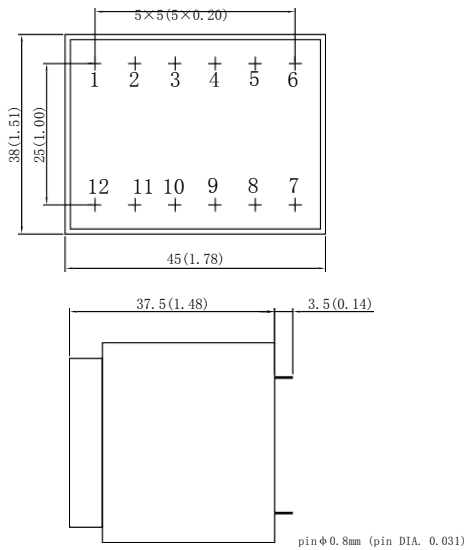

GW-EI42-20-7.0VA

Frequency 50/60 HZ
 Split-bobbin
 Temperature class ta 40°C/B
 Weight : 0.269kg
 Mechanical (The dimensions in the catalogue are just for reference, all subject to original samples !)

Schematics

Primary (V)	Secondary (V/mA)	No-Load Voltage(V)	Part Number
230	6/1166	8.00	GWEI42-7VA-01A
230	9/777	12.00	GWEI42-7VA-02A
230	12/583	15.50	GWEI42-7VA-03A
230	15/467	19.20	GWEI42-7VA-04A
230	18/389	23.00	GWEI42-7VA-05A
230	24/292	30.50	GWEI42-7VA-06A
230	2x6/583	2x7.70	GWEI42-7VA-07A
230	2x9/389	2x11.60	GWEI42-7VA-08A
230	2x12/292	2x15.40	GWEI42-7VA-09A
230	2x15/233	2x19.40	GWEI42-7VA-10A
230	2x18/194	2x23.20	GWEI42-7VA-11A
230	2x24/146	2x30.50	GWEI42-7VA-12A
115	6/1166	8.00	GWEI42-7VA-13A
115	9/777	12.00	GWEI42-7VA-14A
115	12/583	15.50	GWEI42-7VA-15A
115	15/467	19.20	GWEI42-7VA-16A
115	18/389	23.00	GWEI42-7VA-17A
115	24/292	30.50	GWEI42-7VA-18A
115	2x6/583	2x7.70	GWEI42-7VA-19A
115	2x9/389	2x11.60	GWEI42-7VA-20A
115	2x12/292	2x15.40	GWEI42-7VA-21A
115	2x15/233	2x19.40	GWEI42-7VA-22A
115	2x18/194	2x23.20	GWEI42-7VA-23A
115	2x24/146	2x30.50	GWEI42-7VA-24A
2x115	6/1166	8.00	GWEI42-7VA-25A
2x115	9/777	12.00	GWEI42-7VA-26A
2x115	12/583	15.50	GWEI42-7VA-27A
2x115	15/467	19.20	GWEI42-7VA-28A
2x115	18/389	23.00	GWEI42-7VA-29A
2x115	24/292	30.50	GWEI42-7VA-30A
2x115	2x6/583	2x7.70	GWEI42-7VA-31A
2x115	2x9/389	2x11.60	GWEI42-7VA-32A
2x115	2x12/292	2x15.40	GWEI42-7VA-33A
2x115	2x15/233	2x19.40	GWEI42-7VA-34A
2x115	2x18/194	2x23.20	GWEI42-7VA-35A
2x115	2x24/146	2x30.50	GWEI42-7VA-36A