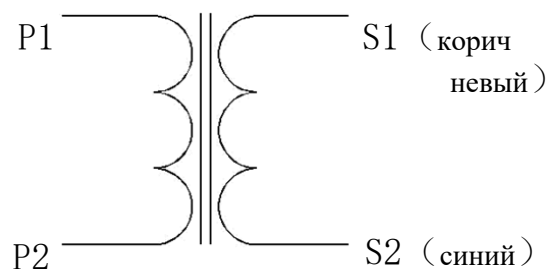

Tianjin Grewin Technology Co.,Ltd

Гривин	Зажим трансформатора тока	ТИП	GWCTP0800N-5A/0.15 V
Номинальный вход	5a	RATED ВЫХОД	0.15 V
Рейтинги точность	$< \pm 0.2\%$	LiRnaenagre	5%~120%
Рейтинги угол разница	$< 60'$	линейность	0.2%
работа температура	-15 градусов по Цельсию ~ +50 градусов по Цельсию	хранение температура	-20 градусов по Цельсию ~ +60 градусов по Цельсию
родственники влажность	$\leq 80\%$	атмосфера давление	70-106kPa
диэлектрический мощность	3000VAC/15S	изоляция сопротивление	100MΩ/500VDC

Обзор размеров установки, схемы и Определение с тем же именем (единица измерения: мм):

Д × Ш × В = 171 × 52 × 27; внутреннее отверстие: $\phi 13$; длина выходной линии 2,0 м

Адрес: район Хэси, Тяньцзинь, Китай

приложений

- Core Кремниевый стальной сердечник обеспечивает среднюю точность и низкую стоимость для правильного измерения тока
- Core Сердечник из никелевого сплава подходит для применений, требующих высочайшей точности и минимальной погрешности фазового угла. Приложения будут включать устройства контроля качества электроэнергии