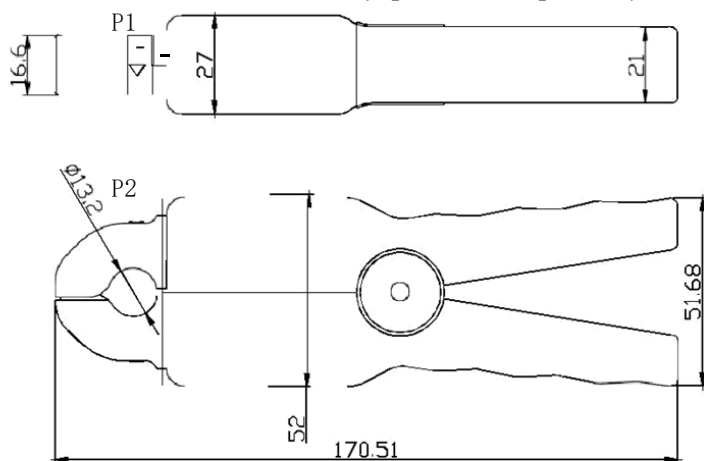

Tianjin Grewin Technology Co.,Ltd

Гривин	Зажим трансформатора тока	ТИП	GWCTP0800N-5A/0.15 V
Номинальный вход	5a	RATED ВЫХОД	0.15 V
Рейтинги точность	$< \pm 0.2\%$	LiRnaenagre	5%~120%
Рейтинги угол разница	$< 60'$	линейность	0.2%
работа температура	-15 градусов по Цельсию ~ +50 градусов по Цельсию	хранение температура	-20 градусов по Цельсию ~ +60 градусов по Цельсию
родственники влажность	$\leq 80\%$	атмосфера давление	70-106kPa
диэлектрический мощность	3000VAC/15S	изоляция сопротивление	100MΩ/500VDC

Обзор размеров установки, схемы и Определение с тем же именем (единица измерения: мм):

Д × Ш × В = 171 × 52 × 27; внутреннее отверстие: $\phi 13$; длина выходной линии 2,0 м

Адрес: район Хэси, Тяньцзинь, Китай