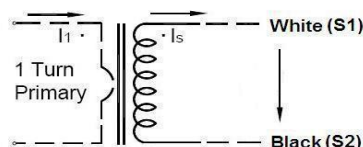

Трансформатор тока с разделительной ячейкой серии GWSCCT731

Трансформатор тока обратной связи серии SCCT731 (субжилы)

Для установки в новой или существующей сети. Они могут быть установлены без открытия каких-либо кабелей или шин. Внутренний прецизионный резистор на обоих концах вторичной обмотки СТ обеспечивает выход низкого безопасного напряжения. Это экономит время и затраты на установку.

◆ характеристика

- Двухшнковый крепеж, безопасный, простой в установке, портативный
- Широкое внутреннее окно, может удерживать большой кабель или шину
- Может вмещать все существующие размеры установки

◆ Соединительная схема цепи

◆ технические показатели

электрический параметр	
частота	50-400 Гц
Номинальный вход	5A-5000A
диапазон измерения	5% дюймов-130% дюймов
Номинальный выход	0-5A
отношение	$\leq \pm 0,5\%$
фазовый угол	$\leq \pm 30$ минут
диэлектрическая прочность	2.5kV/1mA/1min
сопротивление изоляции	DC500V/100m Ом

+86-130720888960 E-mail: salesmanager@grewin-tech.com

◆ **Выбор типа** (п о с о с т о я н и ю н а 31 д е к а б р я 2003 г о д а Выход: 1A/5A)

Производство P/N	Номинальный вход (A)	Результат (a)	начисления АСУ	размер(мм)								
				A	B	c/	D	E	F	G	H	я
SCCT731A (23)	100-400A	1A/5A	0,5, 1.0, 3.0	20	30	50	88	104	34	41	40	31
SCCT731B (58)	250-1000A	1A/5A	0,5, 1.0, 3.0	50	80	78	114	145	32	32	33	33
SCCT731C (88)	250-1000A	1A/5A	0,5, 1.0, 3.0	80	80	108	144	145	32	32	33	33
SCCT731D (812)	500-1500A	1A/5A	0,5, 1.0, 3.0	80	120	108	144	185	32	32	33	33
SCCT731E (814)	600-5000A	1A/5A	0,5, 1.0, 3.0	80	140	122	176	228	47	47	53	38
SCCT731F (816)	800-5000A	1A/5A	0,5, 1.0, 3.0	80	160	120	176	246	48	48	53	38
SCCT731G (36)	100-3000A	1A/5A	0,5, 1.0, 3.0	30	60	88	132	131	49	36	55	43
SCCT731H (513)	100-4000A	1A/5A	0,5, 1.0, 3.0	55	130	80	125	195	35	30	53	35