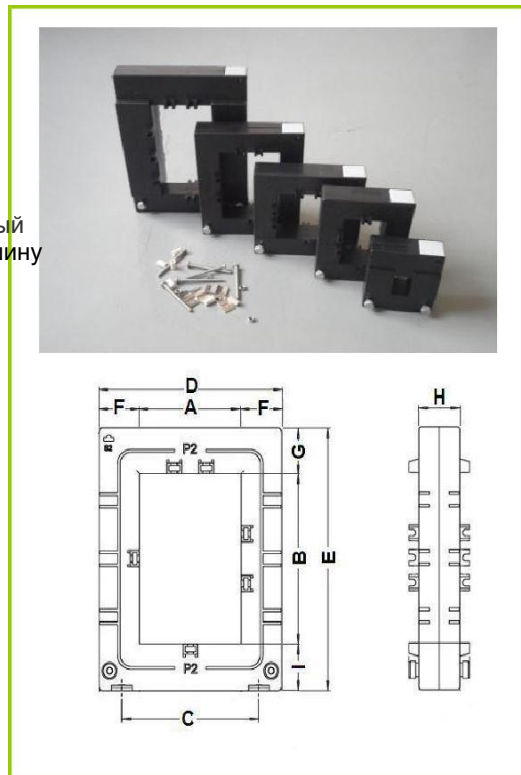

Трансформатор тока с разделительной ячейкой серии GWSCCT731

Трансформатор тока обратной связи серии SCCT731 (субжилы)

Для установки в новой или существующей сети. Они могут быть установлены без открытия каких-либо кабелей или шин. Внутренний прецизионный резистор на обоих концах вторичной обмотки СТ обеспечивает выход низкого безопасного напряжения. Это экономит время и затраты на установку.

◆ характеристика

- Двухшнковый крепеж, безопасный, простой в установке, портативный
- Широкое внутреннее окно, может удерживать большой кабель или шину
- Может вмещать все существующие размеры установки

◆ Соединительная схема цепи

◆ технические показатели

электрический параметр	
частота	50-400 Гц
Номинальный вход	5A-5000A
диапазон измерения	5% дюймов-130% дюймов
Номинальный выход	0-5A
отношение	$\leq \pm 0,5\%$
фазовый угол	$\leq \pm 30$ минут
диэлектрическая прочность	2.5kV/1mA/1min
сопротивление изоляции	DC500V/100m Ом