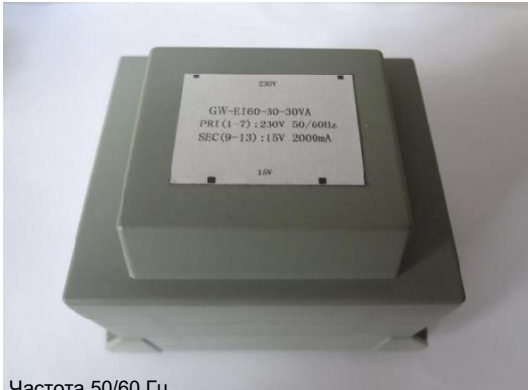

GW-EI60-30-30VA

Частота 50/60 Гц
 сплит-намоточная труба
 Класс температуры ТА 40°C/б
 Масса: 0,75 кг
 Все машины (размер каталога предназначен только для справки, все исходные образцы!)

схема

первичный V	средняя школа (V/mA)	холостой ход Напряжение, В	деталь №
230	6/5000	6.90	GWEI60-30VA-01A
230	9/3333	10.30	GWEI60-30VA-02A
230	12/2500	13.80	GWEI60-30VA-03A
230	15/2000	17.20	GWEI60-30VA-04A
230	18/1667	20.80	GWEI60-30VA-05A
230	24/1250	27.70	GWEI60-30VA-06A
230	2×6/2500	2×6.90	GWEI60-30VA-07A
230	2×9/1667	2×10.30	GWEI60-30VA-08A
230	2×12/1250	2×13.80	GWEI60-30VA-09A
230	2×15/1000	2×17.20	GWEI60-30VA-10A
230	2×18/833	2×20.80	GWEI60-30VA-11A
230	2×24/625	2×27.70	GWEI60-30VA-12A
115	6/5000	6.90	GWEI60-30VA-13A
115	9/3333	10.30	GWEI60-30VA-14A
115	12/2500	13.80	GWEI60-30VA-15A
115	15/2000	17.20	GWEI60-30VA-16A
115	18/1667	20.80	GWEI60-30VA-17A
115	24/1250	27.70	GWEI60-30VA-18A
115	2×6/2500	2×6.90	GWEI60-30VA-19A
115	2×9/1667	2×10.30	GWEI60-30VA-20A
115	2×12/1250	2×13.80	GWEI60-30VA-21A
115	2×15/1000	2×17.20	GWEI60-30VA-22A
115	2×18/833	2×20.80	GWEI60-30VA-23A
115	2×24/625	2×27.70	GWEI60-30VA-24A
2×115	6/5000	6.90	GWEI60-30VA-25A
2×115	9/3333	10.30	GWEI60-30VA-26A