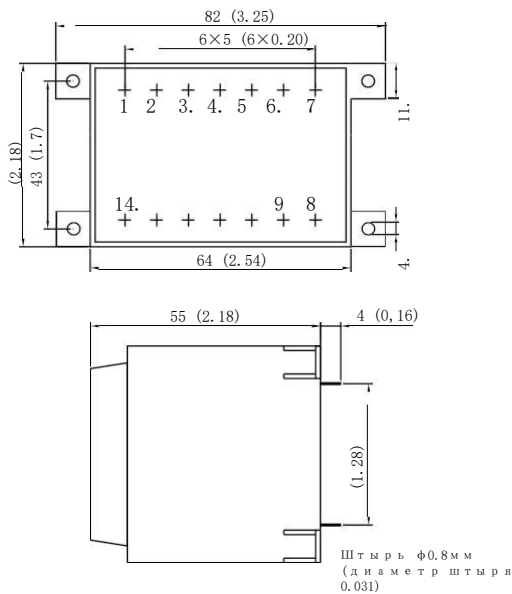

GW-EI60-30-30VA

Частота 50/60 Гц
 сплит-намоточная труба
 Класс температуры ТА 40°C/б
 Масса: 0,75 кг
 Все машины (размер каталога предназначен только для справки, все исходные образцы!)

схема

первичный V	средняя школа (V/mA)	холостой ход Напряжение, В	деталь №
230	6/5000	6.90	GWEI60-30VA-01A
230	9/3333	10.30	GWEI60-30VA-02A
230	12/2500	13.80	GWEI60-30VA-03A
230	15/2000	17.20	GWEI60-30VA-04A
230	18/1667	20.80	GWEI60-30VA-05A
230	24/1250	27.70	GWEI60-30VA-06A
230	2×6/2500	2×6.90	GWEI60-30VA-07A
230	2×9/1667	2×10.30	GWEI60-30VA-08A
230	2×12/1250	2×13.80	GWEI60-30VA-09A
230	2×15/1000	2×17.20	GWEI60-30VA-10A
230	2×18/833	2×20.80	GWEI60-30VA-11A
230	2×24/625	2×27.70	GWEI60-30VA-12A
115	6/5000	6.90	GWEI60-30VA-13A
115	9/3333	10.30	GWEI60-30VA-14A
115	12/2500	13.80	GWEI60-30VA-15A
115	15/2000	17.20	GWEI60-30VA-16A
115	18/1667	20.80	GWEI60-30VA-17A
115	24/1250	27.70	GWEI60-30VA-18A
115	2×6/2500	2×6.90	GWEI60-30VA-19A
115	2×9/1667	2×10.30	GWEI60-30VA-20A
115	2×12/1250	2×13.80	GWEI60-30VA-21A
115	2×15/1000	2×17.20	GWEI60-30VA-22A
115	2×18/833	2×20.80	GWEI60-30VA-23A
115	2×24/625	2×27.70	GWEI60-30VA-24A
2×115	6/5000	6.90	GWEI60-30VA-25A
2×115	9/3333	10.30	GWEI60-30VA-26A

5

3.

1

2x115	12/2500	13.80	GWEI60-30VA-27A
2x115	15/2000	17.20	GWEI60-30VA-28A
2x115	18/1667	20.80	GWEI60-30VA-29A
2x115	24/1250	27.70	GWEI60-30VA-30A
2x115	2x6/2500	2x6.90	GWEI60-30VA-31A
2x115	2x9/1667	2x10.30	GWEI60-30VA-32A
2x115	2x12/1250	2x13.80	GWEI60-30VA-33A
2x115	2x15/1000	2x17,20	GWEI60-30VA-34A
2x115	2x18/833	2x20.80	GWEI60-30VA-35A
2x115	2x24/625	2x27.70	GWEI60-30VA-36A