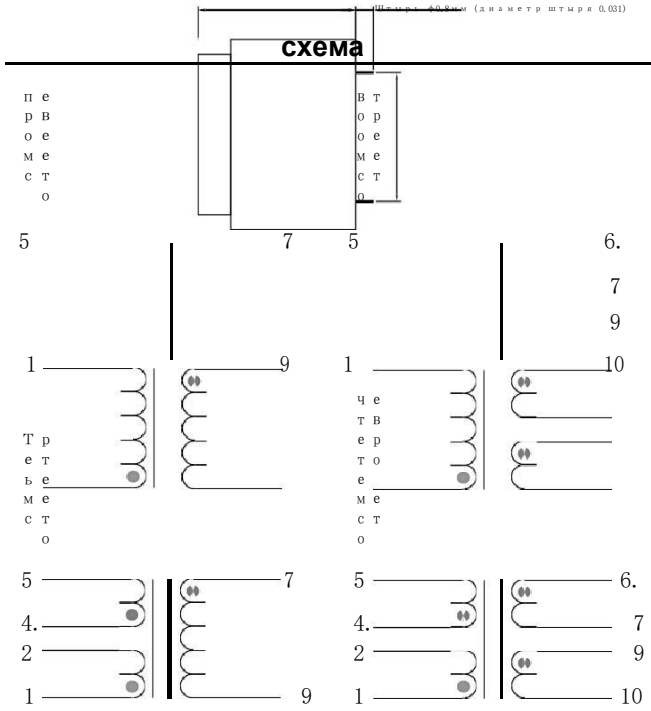

GW-EI30-15.5-2VA

Частота 50/60 Гц
сплит-намоточная
труба

Г
р
а
д
у
с
ц
е
л
ь
с
и
я

Масса: 0,10 кг

МЕХАНИЗМ L (Размеры в каталоге приведены только для справки?)

Ссылки, в зависимости от того, какой из исходных образцов!

32.5 (1.28)

20 0 8 0

первичный V	средняя школа (V/mA)	холостой ход Напряжение, В	деталь №
230	6/333	10.50	GWEI30-2VA-01A
230	9/222	14.60	GWEI30-2VA-02A
230	12/166	20.00	GWEI30-2VA-03A
230	15/133	26.00	GWEI30-2VA-04A
230	18/111	29,60	GWEI30-2VA-05A
230	24/83	37.20	GWEI30-2VA-06A
230	2x6/166	2x8.70	GWEI30-2VA-07A
230	2x9/111	2x14.60	GWEI30-2VA-08A
230	2x12/83	2x19,45	GWEI30-2VA-09A
230	2x15/66	2x24,10	GWEI30-2VA-10A
230	2x18/55	2x29,10	GWEI30-2VA-11A
230	2x24/42	2x36.50	GWEI30-2VA-12A
115	6/333	10.50	GWEI30-2VA-13A
115	9/222	14.60	GWEI30-2VA-14A
115	12/166	20.00	GWEI30-2VA-15A
115	15/133	26.00	GWEI30-2VA-16A
115	18/111	29,60	GWEI30-2VA-17A
115	24/83	37.20	GWEI30-2VA-18A
115	2x6/166	2x8.70	GWEI30-2VA-19A
115	2x9/111	2x14.60	GWEI30-2VA-20A
115	2x12/83	2x19,45	GWEI30-2VA-21A
115	2x15/66	2x24,10	GWEI30-2VA-22A
115	2x18/55	2x29,10	GWEI30-2VA-23A
115	2x24/42	2x36.50	GWEI30-2VA-24A
2x115	6/333	10.50	GWEI30-2VA-25A
2x115	9/222	14.60	GWEI30-2VA-26A
2x115	12/166	20.00	GWEI30-2VA-27A

2x115	15/133	26,00	GWEI30-2VA-28A
2x115	18/111	29,60	GWEI30-2VA-29A
2x115	24/83	37,20	GWEI30-2VA-30A
2x115	2x6/166	2x8,70	GWEI30-2VA-31A
2x115	2x9/111	2x14,60	GWEI30-2VA-32A
2x115	2x12/83	2x19,45	GWEI30-2VA-33A
2x115	2x15/66	2x24,10	GWEI30-2VA-34A
2x115	2x18/55	2x29,10	GWEI30-2VA-35A
2x115	2x24/42	2x36,50	GWEI30-2VA-36A