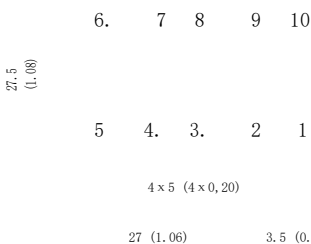

Д О Л Л . С Ш А

Tianjin Gerui Wen Technology Co., Ltd.

Адрес: 300222 Dongting Road, Hexi, Tianjin, China.

E-mail: salesmanager@grewin-tech.com

WhatsApp: +86-

Тел: +86-22-84943756

130720888960

Веб-сайт: Веб-сайт: www.grewin-tech.com

GW-EI30-15.5-2VA

Частота 50/60 Гц
сплит-намоточная
труба

Г
р
а
д
у
с
ц
е
л
ь
с
и
я

Масса: 0,10 кг

МЕХАНИЗМ L (Размеры в каталоге приведены только для справки?)

Ссылки, в зависимости от того, какой из исходных образцов!

32.5 (1.28)

20 0 8 0

первичный V	средняя школа (V/mA)	холостой ход Напряжение, В	деталь №
230	6/333	10.50	GWEI30-2VA-01A
230	9/222	14.60	GWEI30-2VA-02A
230	12/166	20.00	GWEI30-2VA-03A
230	15/133	26.00	GWEI30-2VA-04A
230	18/111	29,60	GWEI30-2VA-05A
230	24/83	37.20	GWEI30-2VA-06A
230	2x6/166	2x8.70	GWEI30-2VA-07A
230	2x9/111	2x14.60	GWEI30-2VA-08A
230	2x12/83	2x19,45	GWEI30-2VA-09A
230	2x15/66	2x24,10	GWEI30-2VA-10A
230	2x18/55	2x29,10	GWEI30-2VA-11A
230	2x24/42	2x36.50	GWEI30-2VA-12A
115	6/333	10.50	GWEI30-2VA-13A
115	9/222	14.60	GWEI30-2VA-14A
115	12/166	20.00	GWEI30-2VA-15A
115	15/133	26.00	GWEI30-2VA-16A
115	18/111	29,60	GWEI30-2VA-17A
115	24/83	37.20	GWEI30-2VA-18A
115	2x6/166	2x8.70	GWEI30-2VA-19A
115	2x9/111	2x14.60	GWEI30-2VA-20A
115	2x12/83	2x19,45	GWEI30-2VA-21A
115	2x15/66	2x24,10	GWEI30-2VA-22A
115	2x18/55	2x29,10	GWEI30-2VA-23A
115	2x24/42	2x36.50	GWEI30-2VA-24A
2x115	6/333	10.50	GWEI30-2VA-25A
2x115	9/222	14.60	GWEI30-2VA-26A
2x115	12/166	20.00	GWEI30-2VA-27A