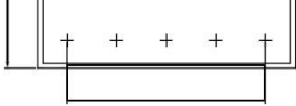

2x115	15/133	26,00	GWEI30-2VA-28A
2x115	18/111	29,60	GWEI30-2VA-29A
2x115	24/83	37,20	GWEI30-2VA-30A
2x115	2x6/166	2x8,70	GWEI30-2VA-31A
2x115	2x9/111	2x14,60	GWEI30-2VA-32A
2x115	2x12/83	2x19,45	GWEI30-2VA-33A
2x115	2x15/66	2x24,10	GWEI30-2VA-34A
2x115	2x18/55	2x29,10	GWEI30-2VA-35A
2x115	2x24/42	2x36,50	GWEI30-2VA-36A