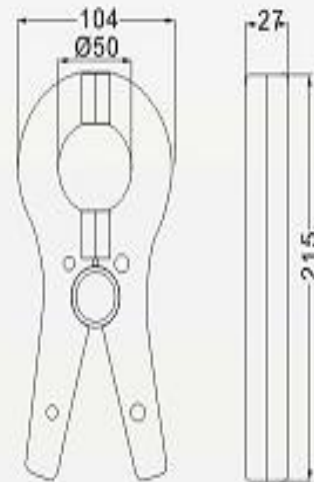

Pince sur capteur de courant

GWSCCT691A Series

Sélection du type

Modèle	Contribution	Sortie	Précision	La fréquence	Niveau de tension	Tension de tenue
GWSCCT691A-020	50A	50mA	0.1、0.2、0.5	50-400Hz	0.66KVac	3KV
	100A	50mA	0.1、0.2、0.5	50-400Hz		
	100A	100mA	0.1、0.2、0.5	50-400Hz		
	150A	100mA	0.1、0.2、0.5	50-400Hz		
	150A	50mA	0.1、0.2、0.5	50-400Hz		
	200A	100mA	0.1、0.2、0.5	50-400Hz		
	200A	500mA	0.1、0.2、0.5	50-400Hz		

Tianjin Grewin Technology Co.,Ltd

Modèle	Contribution	Sortie	Précision	La fréquence	Niveau de tension	Tension de tenue
GWSCCT691A-050	100A	20mA	0.1、0.2、0.5	50-400Hz	0.66KVac	3KV
	200A	200mA	0.1、0.2、0.5	50-400Hz		
	500A	500mA	0.1、0.2、0.5	50-400Hz		
	800A	800mA	0.1、0.2、0.5	50-400Hz		
	1000A	800mA	0.1、0.2、0.5	50-400Hz		
	1200A	800mA	0.1、0.2、0.5	50-400Hz		
	200-1000A	1A/5A	0.1、0.2、0.5	50-400Hz		