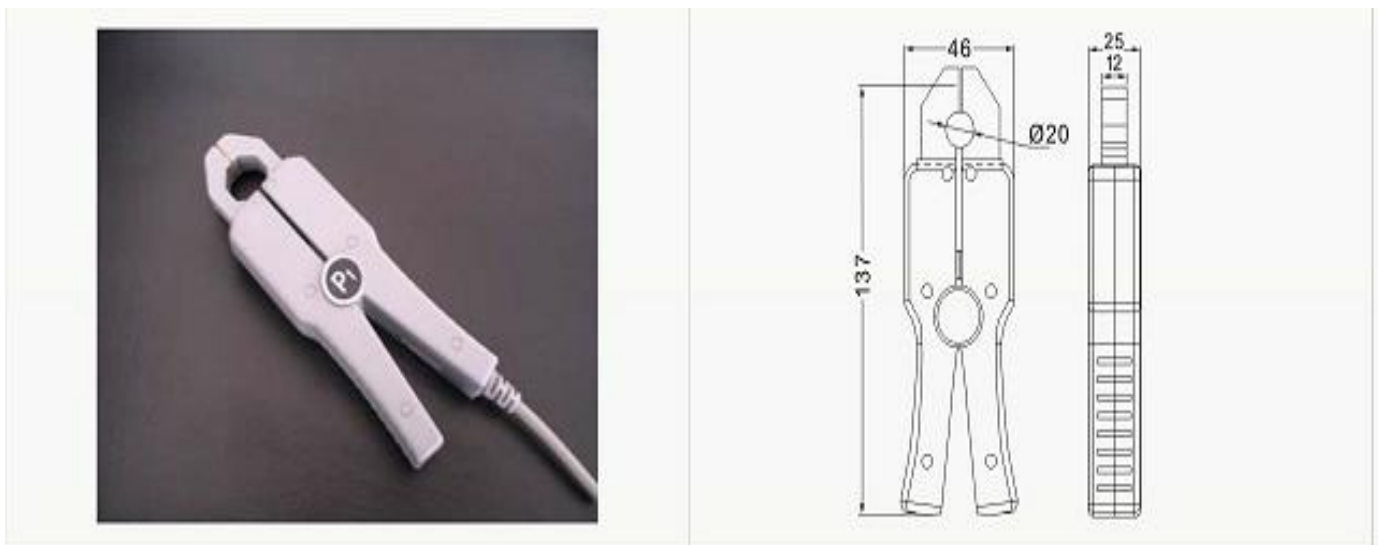

Pince sur capteur de courant

GWSCCT691A Series

Sélection du type

Modèle	Contribution	Sortie	Précision	La fréquence	Niveau de tension	Tension de tenue
GWSCCT691A-020	50A	50mA	0.1、0.2、0.5	50-400Hz	0.66KVac	3KV
	100A	50mA	0.1、0.2、0.5	50-400Hz		
	100A	100mA	0.1、0.2、0.5	50-400Hz		
	150A	100mA	0.1、0.2、0.5	50-400Hz		
	150A	50mA	0.1、0.2、0.5	50-400Hz		
	200A	100mA	0.1、0.2、0.5	50-400Hz		
	200A	500mA	0.1、0.2、0.5	50-400Hz		

Tianjin Grewin Technology Co.,Ltd

Modèle	Contribution	Sortie	Précision	La fréquence	Niveau de tension	Tension de tenue
GWSCCT691A-050	100A	20mA	0.1、0.2、0.5	50-400Hz	0.66KVac	3KV
	200A	200mA	0.1、0.2、0.5	50-400Hz		
	500A	500mA	0.1、0.2、0.5	50-400Hz		
	800A	800mA	0.1、0.2、0.5	50-400Hz		
	1000A	800mA	0.1、0.2、0.5	50-400Hz		
	1200A	800mA	0.1、0.2、0.5	50-400Hz		
	200-1000A	1A/5A	0.1、0.2、0.5	50-400Hz		

Phone:+86-22-84943756
 Website:www.grewin-tech.com

WhatsApp:+86-13072088960
 Email:salesmanager@grewin-tech.com

GWSCCT692A Series

Sélection du type.

Modèle	Contribution	Sortie	Précision	La fréquence	Niveau de tension	Tension de tenue
GWSCCT692A-085	100-1000A	50mA	0.1、0.2、0.5	50-400Hz	0.66KVac	3KV
	100-1000A	100mA	0.1、0.2、0.5	50-400Hz		
	250-1000A	150mA	0.1、0.2、0.5	50-400Hz		
	300-1000A	300mA	0.1、0.2、0.5	50-400Hz		
	500-1000A	500mA	0.1、0.2、0.5	50-400Hz		
	100-1200A	1A	0.1、0.2、0.5	50-400Hz		
	300-1200A	5A	0.1、0.2、0.5	50-400Hz		