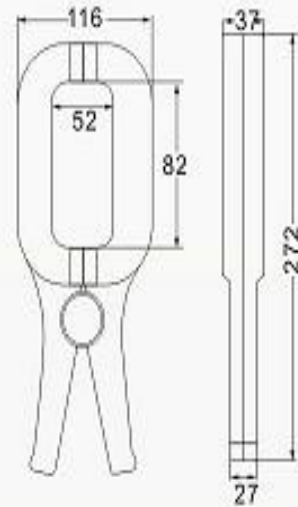

Pince sur capteur de courant

GWSCCT691A Series

Sélection du type

Modèle	Contribution	Sortie	Précision	La fréquence	Niveau de tension	Tension de tenue
GWSCCT691A-020	50A	50mA	0.1、0.2、0.5	50-400Hz	0.66KVac	3KV
	100A	50mA	0.1、0.2、0.5	50-400Hz		
	100A	100mA	0.1、0.2、0.5	50-400Hz		
	150A	100mA	0.1、0.2、0.5	50-400Hz		
	150A	50mA	0.1、0.2、0.5	50-400Hz		
	200A	100mA	0.1、0.2、0.5	50-400Hz		
	200A	500mA	0.1、0.2、0.5	50-400Hz		

Tianjin Grewin Technology Co.,Ltd

Modèle	Contribution	Sortie	Précision	La fréquence	Niveau de tension	Tension de tenue
GWSCCT691A-050	100A	20mA	0.1、0.2、0.5	50-400Hz	0.66KVac	3KV
	200A	200mA	0.1、0.2、0.5	50-400Hz		
	500A	500mA	0.1、0.2、0.5	50-400Hz		
	800A	800mA	0.1、0.2、0.5	50-400Hz		
	1000A	800mA	0.1、0.2、0.5	50-400Hz		
	1200A	800mA	0.1、0.2、0.5	50-400Hz		
	200-1000A	1A/5A	0.1、0.2、0.5	50-400Hz		

Phone:+86-22-84943756
 Website:www.grewin-tech.com

WhatsApp:+86-13072088960
 Email:salesmanager@grewin-tech.com

GWSCCT692A Series

Sélection du type.

Modèle	Contribution	Sortie	Précision	La fréquence	Niveau de tension	Tension de tenue
GWSCCT692A-085	100-1000A	50mA	0.1、0.2、0.5	50-400Hz	0.66KVac	3KV
	100-1000A	100mA	0.1、0.2、0.5	50-400Hz		
	250-1000A	150mA	0.1、0.2、0.5	50-400Hz		
	300-1000A	300mA	0.1、0.2、0.5	50-400Hz		
	500-1000A	500mA	0.1、0.2、0.5	50-400Hz		
	100-1200A	1A	0.1、0.2、0.5	50-400Hz		
	300-1200A	5A	0.1、0.2、0.5	50-400Hz		

Phone:+86-22-84943756

Website:www.grewin-tech.com

WhatsApp:+86-13072088960

Email:salesmanager@grewin-tech.com

Modèle	Contribution	Sortie	Précision	La fréquence	Niveau de tension	Tension de tenue
GWSCCT692A-125	250-1000A	50mA	0.1、0.2、0.5	50-400Hz	0.66KVac	3KV
	300-1000A	100mA	0.1、0.2、0.5	50-400Hz		
	500-1500A	150mA	0.1、0.2、0.5	50-400Hz		
	600-1200A	300mA	0.1、0.2、0.5	50-400Hz		
	1000-3000A	500mA	0.1、0.2、0.5	50-400Hz		
	1000-3000A	1A	0.1、0.2、0.5	50-400Hz		
	1000-3000A	5A	0.1、0.2、0.5	50-400Hz		