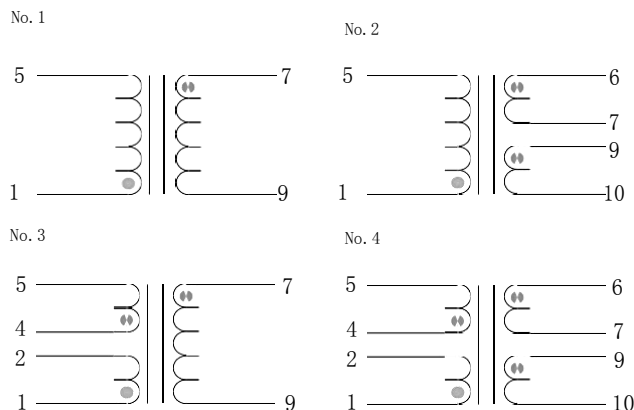

GW-EI38-13.6-3.2VA

Frecuencia 50 / 60 Hz

Split Bobbin

La clase de temperatura ta 70 °C / B

Peso: 0.155kg

Mecanico (Las dimensiones en el catálogo son sólo para referencia,todas sujetas a muestras originales !)

Gráfica de barrascomment

Latitud (V)	Secundara (V/mA)	No carga Tensión(V)	Parte Número
230	6/534	9.20	GWEI38-3.2VA-01A
230	9/356	13.95	GWEI38-3.2VA-02A
230	12/267	17.80	GWEI38-3.2VA-03A
230	15/214	22.20	GWEI38-3.2VA-04A
230	18/178	27.00	GWEI38-3.2VA-05A
230	24/134	35.00	GWEI38-3.2VA-06A
230	2×6/267	2×8.90	GWEI38-3.2VA-07A
230	2×9/178	2×13.40	GWEI38-3.2VA-08A
230	2×12/134	2×17.50	GWEI38-3.2VA-09A
230	2×15/107	2×22.30	GWEI38-3.2VA-10A
230	2×18/89	2×25.80	GWEI38-3.2VA-11A
230	2×24/67	2×35.90	GWEI38-3.2VA-12A
115	6/534	9.20	GWEI38-3.2VA-13A
115	9/356	13.95	GWEI38-3.2VA-14A
115	12/267	17.80	GWEI38-3.2VA-15A
115	15/214	22.20	GWEI38-3.2VA-16A
115	18/178	27.00	GWEI38-3.2VA-17A
115	24/134	35.00	GWEI38-3.2VA-18A
115	2×6/267	2×8.90	GWEI38-3.2VA-19A
115	2×9/178	2×13.40	GWEI38-3.2VA-20A
115	2×12/134	2×17.50	GWEI38-3.2VA-21A
115	2×15/107	2×22.30	GWEI38-3.2VA-22A
115	2×18/89	2×25.80	GWEI38-3.2VA-23A
115	2×24/67	2×35.90	GWEI38-3.2VA-24A
2×115	6/534	9.20	GWEI38-3.2VA-25A
2×115	9/356	13.95	GWEI38-3.2VA-26A
2×115	12/267	17.80	GWEI38-3.2VA-27A
2×115	15/214	22.20	GWEI38-3.2VA-28A
2×115	18/178	27.00	GWEI38-3.2VA-29A
2×115	24/134	35.00	GWEI38-3.2VA-30A
2×115	2×6/267	2×8.90	GWEI38-3.2VA-31A
2×115	2×9/178	2×13.40	GWEI38-3.2VA-32A
2×115	2×12/134	2×17.50	GWEI38-3.2VA-33A
2×115	2×15/107	2×22.30	GWEI38-3.2VA-34A
2×115	2×18/89	2×25.80	GWEI38-3.2VA-35A
2×115	2×24/67	2×35.90	GWEI38-3.2VA-36A