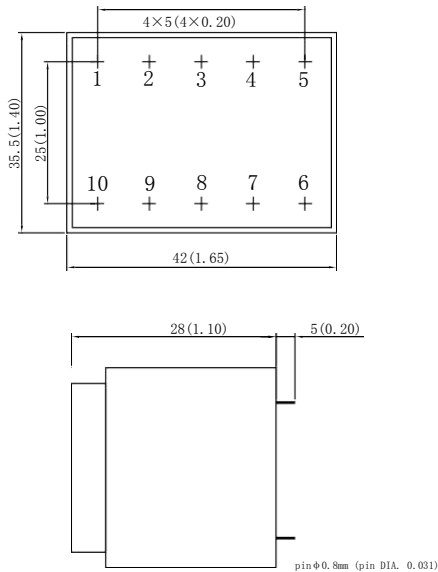

GW-EI38-13.6-3.2VA

Frecuencia 50 / 60 Hz

Split Bobbin

La clase de temperatura ta 70 °C / B

Peso: 0.155kg

Mecanico (Las dimensiones en el catálogo son sólo para referencia,todas sujetas a muestras originales !)

Gráfica de barrascomment

Latitud (V)	Secundara (V/mA)	No carga Tensión(V)	Parte Número
230	6/534	9.20	GWEI38-3.2VA-01A
230	9/356	13.95	GWEI38-3.2VA-02A
230	12/267	17.80	GWEI38-3.2VA-03A
230	15/214	22.20	GWEI38-3.2VA-04A
230	18/178	27.00	GWEI38-3.2VA-05A
230	24/134	35.00	GWEI38-3.2VA-06A
230	2×6/267	2×8.90	GWEI38-3.2VA-07A
230	2×9/178	2×13.40	GWEI38-3.2VA-08A
230	2×12/134	2×17.50	GWEI38-3.2VA-09A
230	2×15/107	2×22.30	GWEI38-3.2VA-10A
230	2×18/89	2×25.80	GWEI38-3.2VA-11A
230	2×24/67	2×35.90	GWEI38-3.2VA-12A
115	6/534	9.20	GWEI38-3.2VA-13A
115	9/356	13.95	GWEI38-3.2VA-14A
115	12/267	17.80	GWEI38-3.2VA-15A
115	15/214	22.20	GWEI38-3.2VA-16A
115	18/178	27.00	GWEI38-3.2VA-17A
115	24/134	35.00	GWEI38-3.2VA-18A
115	2×6/267	2×8.90	GWEI38-3.2VA-19A
115	2×9/178	2×13.40	GWEI38-3.2VA-20A
115	2×12/134	2×17.50	GWEI38-3.2VA-21A
115	2×15/107	2×22.30	GWEI38-3.2VA-22A
115	2×18/89	2×25.80	GWEI38-3.2VA-23A
115	2×24/67	2×35.90	GWEI38-3.2VA-24A
2×115	6/534	9.20	GWEI38-3.2VA-25A
2×115	9/356	13.95	GWEI38-3.2VA-26A
2×115	12/267	17.80	GWEI38-3.2VA-27A
2×115	15/214	22.20	GWEI38-3.2VA-28A
2×115	18/178	27.00	GWEI38-3.2VA-29A
2×115	24/134	35.00	GWEI38-3.2VA-30A
2×115	2×6/267	2×8.90	GWEI38-3.2VA-31A
2×115	2×9/178	2×13.40	GWEI38-3.2VA-32A
2×115	2×12/134	2×17.50	GWEI38-3.2VA-33A
2×115	2×15/107	2×22.30	GWEI38-3.2VA-34A
2×115	2×18/89	2×25.80	GWEI38-3.2VA-35A
2×115	2×24/67	2×35.90	GWEI38-3.2VA-36A