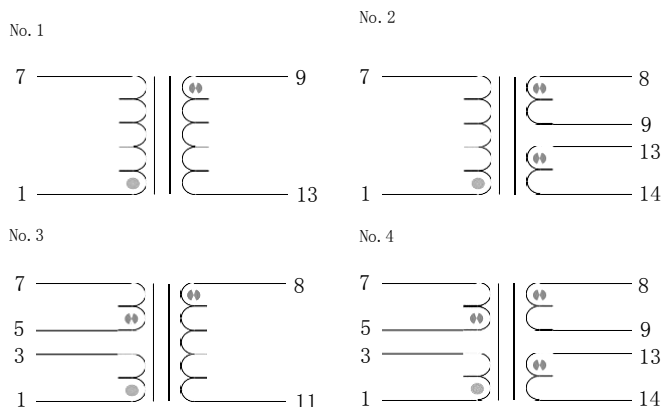

GW-EI54-18.8-20VA

Frequência 50/60 HZ

Dividir-bobina

Classe de temperatura ta 40 °C / B

Peso: 0,43 kg

Mecânico(As dimensões no catálogo são apenas para referência,

todos sujeitos a amostras originais !)

Esquemático

Primário (V)	Secundário (V/mA)	Sem carga Tensão (V)	Parte Número
230	6/3333	7.80	GWEI54-20VA-01A
230	9/2222	11.50	GWEI54-20VA-02A
230	12/1666	15.00	GWEI54-20VA-03A
230	15/1333	18.70	GWEI54-20VA-04A
230	18/1111	23.00	GWEI54-20VA-05A
230	24/833	30.00	GWEI54-20VA-06A
230	2x6/1666	2x7.90	GWEI54-20VA-07A
230	2x9/1111	2x11.70	GWEI54-20VA-08A
230	2x12/833	2x15.20	GWEI54-20VA-09A
230	2x15/667	2x18.90	GWEI54-20VA-10A
230	2x18/556	2x23.80	GWEI54-20VA-11A
230	2x24/417	2x31.00	GWEI54-20VA-12A
115	6/3333	7.80	GWEI54-20VA-13A
115	9/2222	11.50	GWEI54-20VA-14A
115	12/1666	15.00	GWEI54-20VA-15A
115	15/1333	18.70	GWEI54-20VA-16A
115	18/1111	23.00	GWEI54-20VA-17A
115	24/833	30.00	GWEI54-20VA-18A
115	2x6/1666	2x7.90	GWEI54-20VA-19A
115	2x9/1111	2x11.70	GWEI54-20VA-20A
115	2x12/833	2x15.20	GWEI54-20VA-21A
115	2x15/667	2x18.90	GWEI54-20VA-22A
115	2x18/556	2x23.80	GWEI54-20VA-23A
115	2x24/417	2x31.00	GWEI54-20VA-24A
2x115	6/3333	7.80	GWEI54-20VA-25A
2x115	9/2222	11.50	GWEI54-20VA-26A
2x115	12/1666	15.00	GWEI54-20VA-27A
2x115	15/1333	18.70	GWEI54-20VA-28A
2x115	18/1111	23.00	GWEI54-20VA-29A
2x115	24/833	30.00	GWEI54-20VA-30A
2x115	2x6/1666	2x7.90	GWEI54-20VA-31A
2x115	2x9/1111	2x11.70	GWEI54-20VA-32A
2x115	2x12/833	2x15.20	GWEI54-20VA-33A
2x115	2x15/667	2x18.90	GWEI54-20VA-34A
2x115	2x18/556	2x23.80	GWEI54-20VA-35A
2x115	2x24/417	2x31.00	GWEI54-20VA-36A