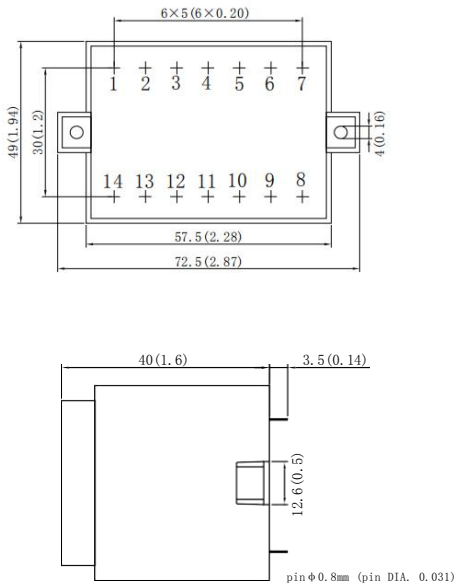

GW-EI54-18.8-20VA

Frequência 50/60 HZ

Dividir-bobina

Classe de temperatura ta 40 °C / B

Peso: 0,43 kg

Mecânico(As dimensões no catálogo são apenas para referência,

todos sujeitos a amostras originais !)

Esquemático

Primário (V)	Secundário (V/mA)	Sem carga Tensão (V)	Parte Número
230	6/3333	7.80	GWEI54-20VA-01A
230	9/2222	11.50	GWEI54-20VA-02A
230	12/1666	15.00	GWEI54-20VA-03A
230	15/1333	18.70	GWEI54-20VA-04A
230	18/1111	23.00	GWEI54-20VA-05A
230	24/833	30.00	GWEI54-20VA-06A
230	2x6/1666	2x7.90	GWEI54-20VA-07A
230	2x9/1111	2x11.70	GWEI54-20VA-08A
230	2x12/833	2x15.20	GWEI54-20VA-09A
230	2x15/667	2x18.90	GWEI54-20VA-10A
230	2x18/556	2x23.80	GWEI54-20VA-11A
230	2x24/417	2x31.00	GWEI54-20VA-12A
115	6/3333	7.80	GWEI54-20VA-13A
115	9/2222	11.50	GWEI54-20VA-14A
115	12/1666	15.00	GWEI54-20VA-15A
115	15/1333	18.70	GWEI54-20VA-16A
115	18/1111	23.00	GWEI54-20VA-17A
115	24/833	30.00	GWEI54-20VA-18A
115	2x6/1666	2x7.90	GWEI54-20VA-19A
115	2x9/1111	2x11.70	GWEI54-20VA-20A
115	2x12/833	2x15.20	GWEI54-20VA-21A
115	2x15/667	2x18.90	GWEI54-20VA-22A
115	2x18/556	2x23.80	GWEI54-20VA-23A
115	2x24/417	2x31.00	GWEI54-20VA-24A
2x115	6/3333	7.80	GWEI54-20VA-25A
2x115	9/2222	11.50	GWEI54-20VA-26A
2x115	12/1666	15.00	GWEI54-20VA-27A
2x115	15/1333	18.70	GWEI54-20VA-28A
2x115	18/1111	23.00	GWEI54-20VA-29A
2x115	24/833	30.00	GWEI54-20VA-30A
2x115	2x6/1666	2x7.90	GWEI54-20VA-31A
2x115	2x9/1111	2x11.70	GWEI54-20VA-32A
2x115	2x12/833	2x15.20	GWEI54-20VA-33A
2x115	2x15/667	2x18.90	GWEI54-20VA-34A
2x115	2x18/556	2x23.80	GWEI54-20VA-35A
2x115	2x24/417	2x31.00	GWEI54-20VA-36A