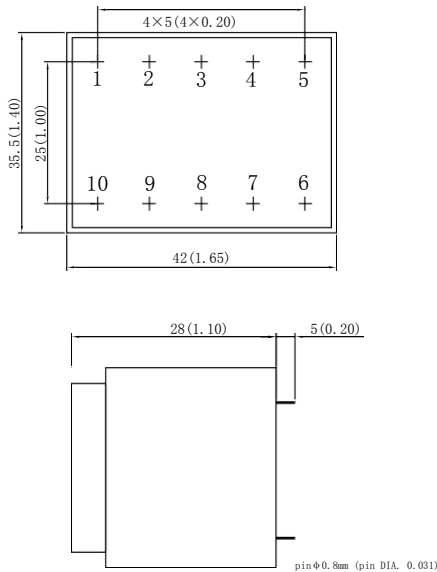

GW-EI38-13.6-3.2VA

Frequência 50/60 HZ

Dividir-bobina

Classe de temperatura ta 70 °C / B

Peso: 0,155 kg

Mecânico(As dimensões no catálogo são apenas para referência, todos sujeitos a amostras originais !)

Esquemas

Primário (V)	secundário (V / mA)	Sem carga Tensão (V)	Parte Número
230	6/534	9.20	GWEI38-3.2VA-01A
230	9/356	13.95	GWEI38-3.2VA-02A
230	12/267	17.80	GWEI38-3.2VA-03A
230	15/214	22.20	GWEI38-3.2VA-04A
230	18/178	27.00	GWEI38-3.2VA-05A
230	24/134	35.00	GWEI38-3.2VA-06A
230	2×6/267	2×8.90	GWEI38-3.2VA-07A
230	2×9/178	2×13.40	GWEI38-3.2VA-08A
230	2×12/134	2×17.50	GWEI38-3.2VA-09A
230	2×15/107	2×22.30	GWEI38-3.2VA-10A
230	2×18/89	2×25.80	GWEI38-3.2VA-11A
230	2×24/67	2×35.90	GWEI38-3.2VA-12A
115	6/534	9.20	GWEI38-3.2VA-13A
115	9/356	13.95	GWEI38-3.2VA-14A
115	12/267	17.80	GWEI38-3.2VA-15A
115	15/214	22.20	GWEI38-3.2VA-16A
115	18/178	27.00	GWEI38-3.2VA-17A
115	24/134	35.00	GWEI38-3.2VA-18A
115	2×6/267	2×8.90	GWEI38-3.2VA-19A
115	2×9/178	2×13.40	GWEI38-3.2VA-20A
115	2×12/134	2×17.50	GWEI38-3.2VA-21A
115	2×15/107	2×22.30	GWEI38-3.2VA-22A
115	2×18/89	2×25.80	GWEI38-3.2VA-23A
115	2×24/67	2×35.90	GWEI38-3.2VA-24A
2×115	6/534	9.20	GWEI38-3.2VA-25A
2×115	9/356	13.95	GWEI38-3.2VA-26A
2×115	12/267	17.80	GWEI38-3.2VA-27A
2×115	15/214	22.20	GWEI38-3.2VA-28A
2×115	18/178	27.00	GWEI38-3.2VA-29A
2×115	24/134	35.00	GWEI38-3.2VA-30A
2×115	2×6/267	2×8.90	GWEI38-3.2VA-31A
2×115	2×9/178	2×13.40	GWEI38-3.2VA-32A
2×115	2×12/134	2×17.50	GWEI38-3.2VA-33A
2×115	2×15/107	2×22.30	GWEI38-3.2VA-34A
2×115	2×18/89	2×25.80	GWEI38-3.2VA-35A
2×115	2×24/67	2×35.90	GWEI38-3.2VA-36A