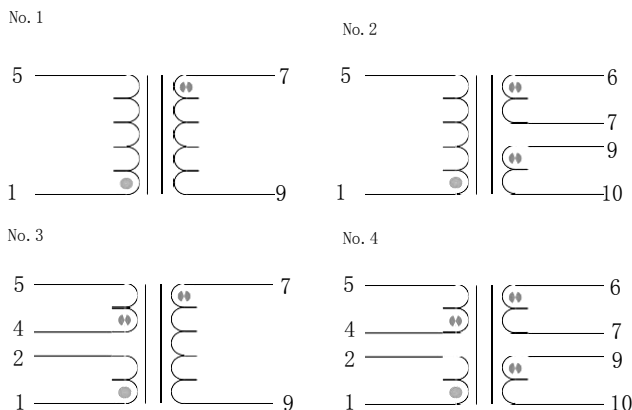

GW-EI38-13.6-3.2VA

Frequência 50/60 HZ

Dividir-bobina

Classe de temperatura ta 70 °C / B

Peso: 0,155 kg

Mecânico(As dimensões no catálogo são apenas para referência, todos sujeitos a amostras originais !)

Esquemas

Primário (V)	secundário (V / mA)	Sem carga Tensão (V)	Parte Número
230	6/534	9.20	GWEI38-3.2VA-01A
230	9/356	13.95	GWEI38-3.2VA-02A
230	12/267	17.80	GWEI38-3.2VA-03A
230	15/214	22.20	GWEI38-3.2VA-04A
230	18/178	27.00	GWEI38-3.2VA-05A
230	24/134	35.00	GWEI38-3.2VA-06A
230	2×6/267	2×8.90	GWEI38-3.2VA-07A
230	2×9/178	2×13.40	GWEI38-3.2VA-08A
230	2×12/134	2×17.50	GWEI38-3.2VA-09A
230	2×15/107	2×22.30	GWEI38-3.2VA-10A
230	2×18/89	2×25.80	GWEI38-3.2VA-11A
230	2×24/67	2×35.90	GWEI38-3.2VA-12A
115	6/534	9.20	GWEI38-3.2VA-13A
115	9/356	13.95	GWEI38-3.2VA-14A
115	12/267	17.80	GWEI38-3.2VA-15A
115	15/214	22.20	GWEI38-3.2VA-16A
115	18/178	27.00	GWEI38-3.2VA-17A
115	24/134	35.00	GWEI38-3.2VA-18A
115	2×6/267	2×8.90	GWEI38-3.2VA-19A
115	2×9/178	2×13.40	GWEI38-3.2VA-20A
115	2×12/134	2×17.50	GWEI38-3.2VA-21A
115	2×15/107	2×22.30	GWEI38-3.2VA-22A
115	2×18/89	2×25.80	GWEI38-3.2VA-23A
115	2×24/67	2×35.90	GWEI38-3.2VA-24A
2×115	6/534	9.20	GWEI38-3.2VA-25A
2×115	9/356	13.95	GWEI38-3.2VA-26A
2×115	12/267	17.80	GWEI38-3.2VA-27A
2×115	15/214	22.20	GWEI38-3.2VA-28A
2×115	18/178	27.00	GWEI38-3.2VA-29A
2×115	24/134	35.00	GWEI38-3.2VA-30A
2×115	2×6/267	2×8.90	GWEI38-3.2VA-31A
2×115	2×9/178	2×13.40	GWEI38-3.2VA-32A
2×115	2×12/134	2×17.50	GWEI38-3.2VA-33A
2×115	2×15/107	2×22.30	GWEI38-3.2VA-34A
2×115	2×18/89	2×25.80	GWEI38-3.2VA-35A
2×115	2×24/67	2×35.90	GWEI38-3.2VA-36A